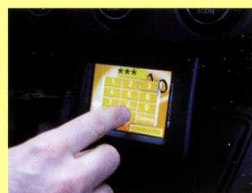

L'utente ha accesso al servizio in tutte le città iscritte al circuito nazionale IO Guido (Roma, Milano, Torino, Bologna, Firenze, Venezia, Brescia, Padova, Genova e Parma) e può noleggiare l'auto con le stesse modalità senza ulteriori formalità.

Come si usa il car sharing

Ti abboni

alla sottoscrizione del contratto, riceverai una smart card, tutte le istruzioni e la documentazione per usare al meglio il servizio.

Prenoti

per prenotare gratuitamente entra nel sito nella sezione "prenota" e segui le istruzioni, oppure scarica l'app per il tuo smartphone per individuare l'auto tramite cartografia o chiama il call center al numero 848-810000 chiedendo il veicolo e l'area di sosta che preferisci. L'auto può essere prenotata da un minimo di 1 ora a un massimo di 7 giorni estendibili su autorizzazione del gestore.

Ritira l'auto

all'ora stabilita nella prenotazione, troverai il veicolo prenotato per te nell'area di sosta indicata. Per aprire le portiere, basta poggiare la card sul lettore posto sul parabrezza.

In caso di emergenza

la connessione in viva voce al call center consente di ricevere informazioni in tempo reale.

Riporti l'auto al parcheggio

alla fine dell'utilizzo, basta riportare l'auto nell'area di sosta in cui è stata prelevata (o nelle altre autorizzate al servizio oneway), digitare il pulsante di rilascio sul display di bordo e chiudere le portiere ripassando la card sul lettore.